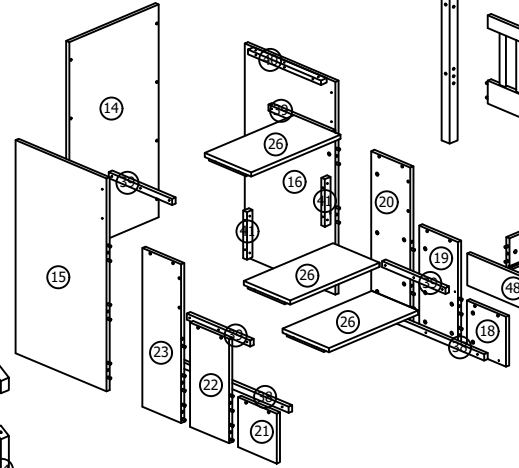

(RGI01RZ)

50' ORTALAMA MONTAJ SÜRESİ

*ÜRÜNÜN MONTAJINI EN AZ İKİ KİŞİ İLE YAPINIZ.

A

Ø6,3*50

B

4x30

C

D

(RGI01RZ)

E

M6*80

F

G

H

4x40