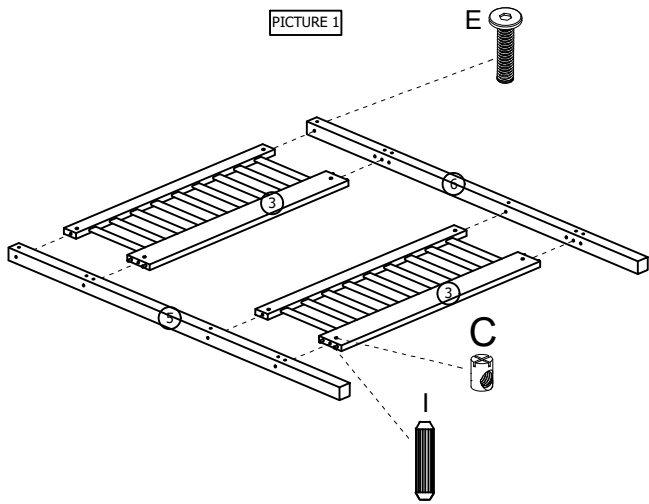

PICTURE 3

PICTURE 1