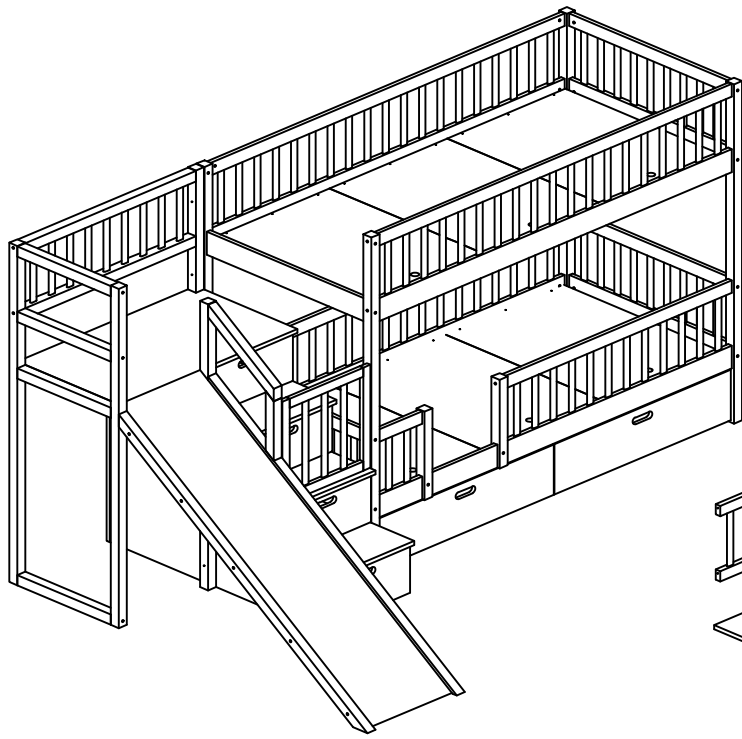

(RGI01RZ)

50' ORTALAMA MONTAJ SÜRESİ

*ÜRÜNÜN MONTAJINI EN AZ İKİ KİŞİ İLE YAPINIZ.

A

Ø6,3*50

B

4x30

C

I

Ø6,3*70

J

3x16

K

L

3,5x18

M