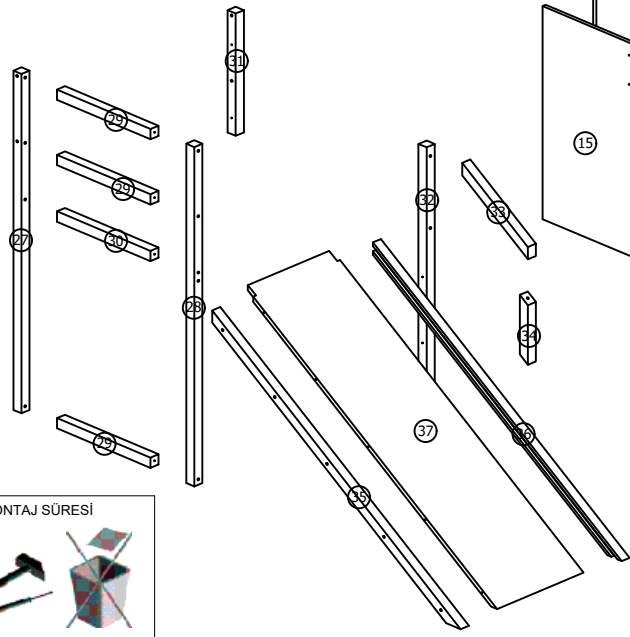

(RGI01RZ)

50' ORTALAMA MONTAJ SÜRESİ

*ÜRÜNÜN MONTAJINI EN AZ İKİ KİŞİ İLE YAPINIZ.

A

Ø6,3*50

B

4x30

C

D

(RGI01RZ)

E

M6*80

F

G

H

4x40

I

Ø6,3*70

J

3x16

K

L

3,5x18

M

4x60

*ÜRÜNÜN MONTAJINI EN AZ İKİ KİŞİ İLE YAPINIZ.

PICTURE 1

PICTURE 2

(RGI01RZ)

PICTURE 3

PICTURE 4

PICTURE 5