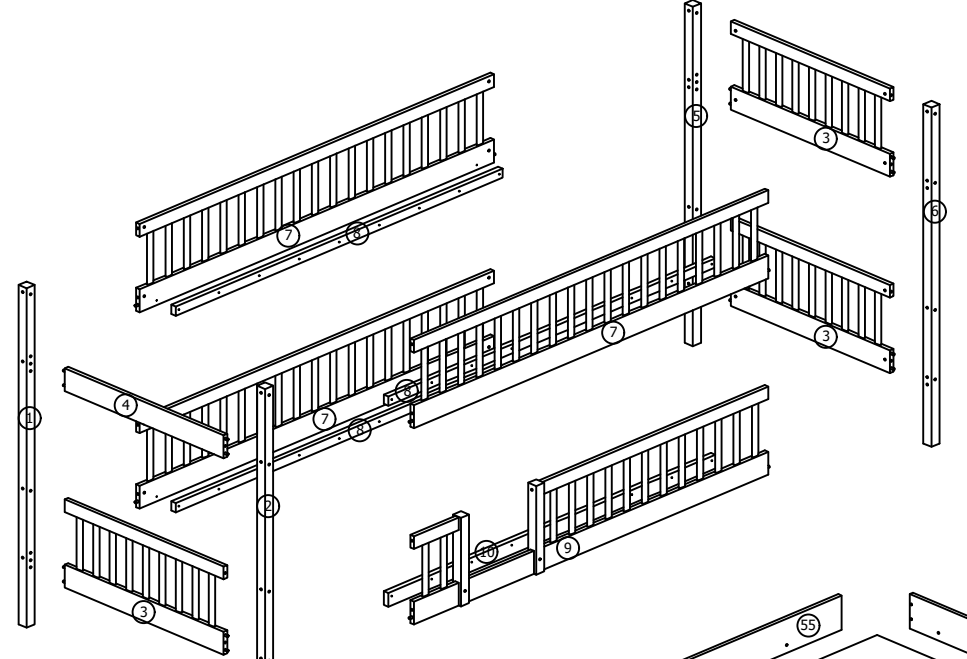

(RGI01RZ)

50' ORTALAMA MONTAJ SÜRESİ

*ÜRÜNÜN MONTAJINI EN AZ İKİ KİŞİ İLE YAPINIZ.

A

Ø6,3*50

B

4x30

C

D

(RGI01RZ)

E

M6*80

F

G

H

4x40

I

Ø6,3*70

J

3x16

K

L

3,5x18

M