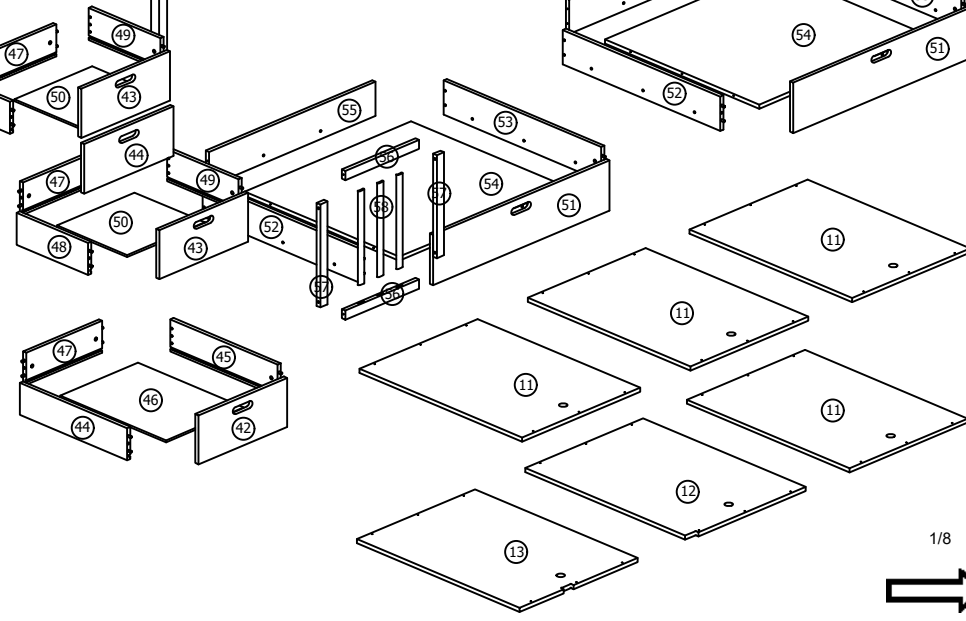

(RGI01RZ)

50' ORTALAMA MONTAJ SÜRESİ

*ÜRÜNÜN MONTAJINI EN AZ İKİ KİŞİ İLE YAPINIZ.

A

Ø6,3*50

B

4x30

C

D

(RGI01RZ)

E

M6*80

F

G

H

4x40

I

Ø6,3*70

J

3x16

K

L

3,5x18

M