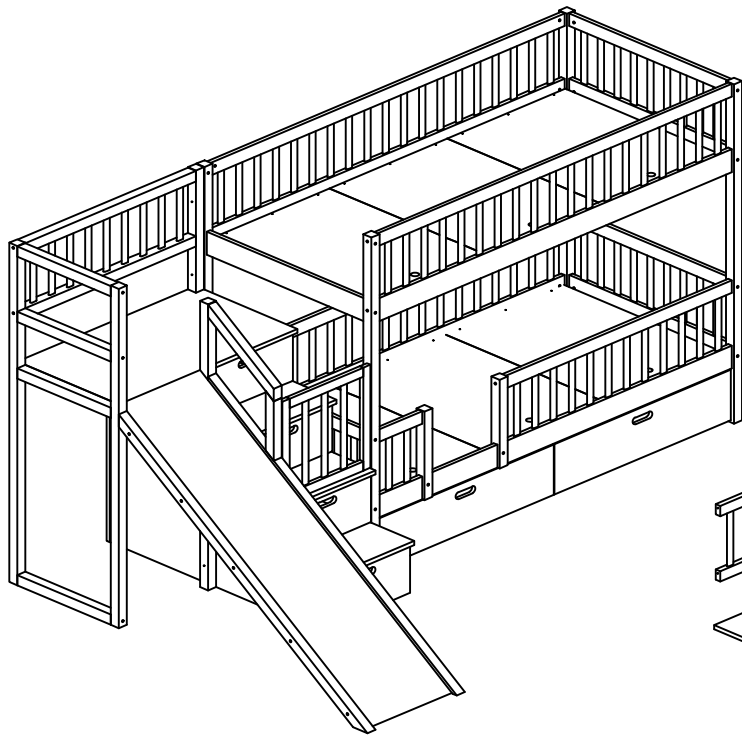

(RG101RZ)

50' ORTALAMA MONTAJ SÜRESİ

\*ÜRÜNÜN MONTAJINI EN AZ İKİ KİŞİ İLE YAPINIZ.

A

Ø6,3\*50

B

4x30

C

I

Ø6,3\*70

J

3x16

K

L

3,5x18

M