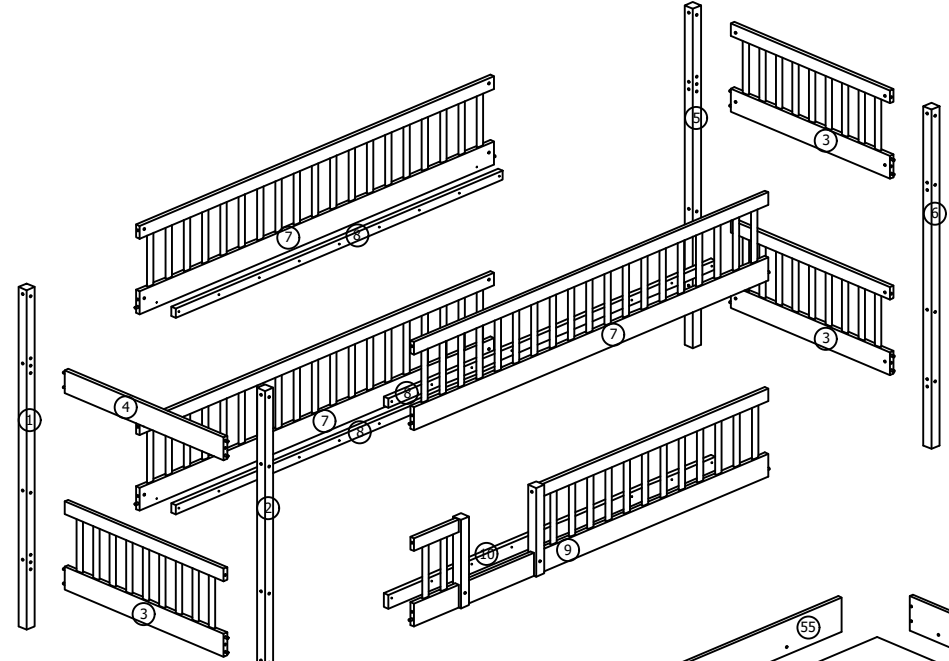

(RG101RZ)

50' ORTALAMA MONTAJ SÜRESİ

\*ÜRÜNÜN MONTAJINI EN AZ İKİ KİŞİ İLE YAPINIZ.

A

Ø6,3\*50

B

4x30

C

D

(RGI01RZ)

E

M6\*80

F

G

H

4x40

N

O

P

R

50" ORTALAMA MONTAJ SÜRESİ

S

M6\*40

T