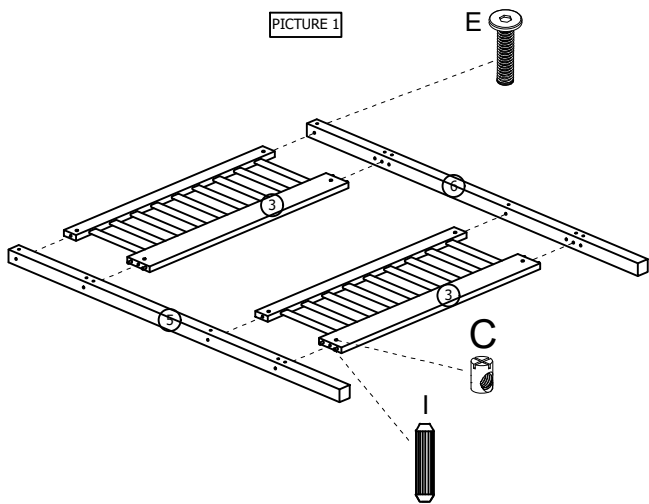

PICTURE 3

PICTURE 1