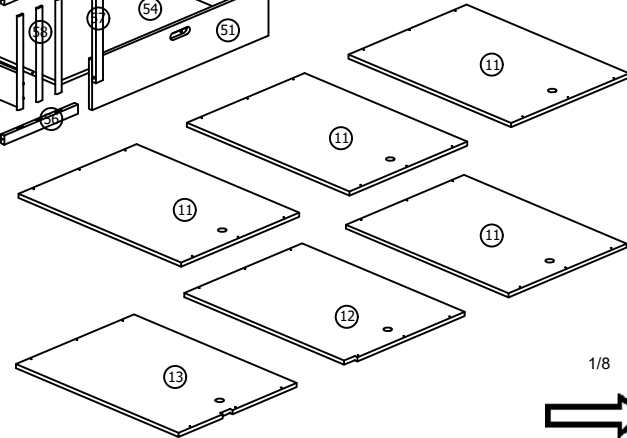

(RG101RZ)

50' ORTALAMA MONTAJ SÜRESİ

\*ÜRÜNÜN MONTAJINI EN AZ İKİ KİŞİ İLE YAPINIZ.

A

Ø6,3\*50

B

4x30

C

I

Ø6,3\*70

J

3x16

K

L

3,5x18

M