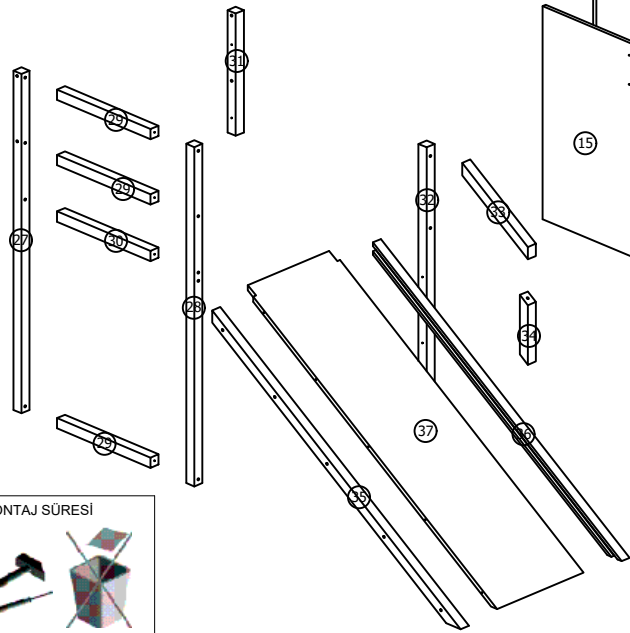

(RG101RZ)

50' ORTALAMA MONTAJ SÜRESİ

\*ÜRÜNÜN MONTAJINI EN AZ İKİ KİŞİ İLE YAPINIZ.

A

Ø6,3\*50

B

4x30

C

D

(RGI01RZ)

E

M6\*80

F

G

H

4x40

I

Ø6,3\*70

J

3x16

K

L

3,5x18

M