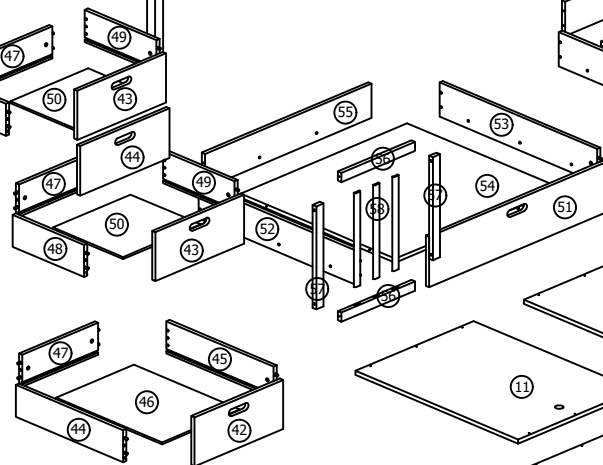

(RG101RZ)

50' ORTALAMA MONTAJ SÜRESİ

\*ÜRÜNÜN MONTAJINI EN AZ İKİ KİŞİ İLE YAPINIZ.

A

Ø6,3\*50

B

4x30

C

D

(RGI01RZ)

E

M6\*80

F

G

H

4x40

I

Ø6,3\*70

J

3x16

K

L

3,5x18

M