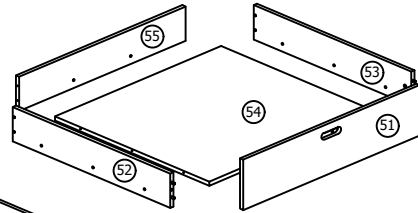

(RG101RZ)

50' ORTALAMA MONTAJ SÜRESİ

\*ÜRÜNÜN MONTAJINI EN AZ İKİ KİŞİ İLE YAPINIZ.

A

Ø6,3\*50

B

4x30

C

D

(RGI01RZ)

E

M6\*80

F

G

H

4x40

I

Ø6,3\*70

J

3x16

K

L

3,5x18

M